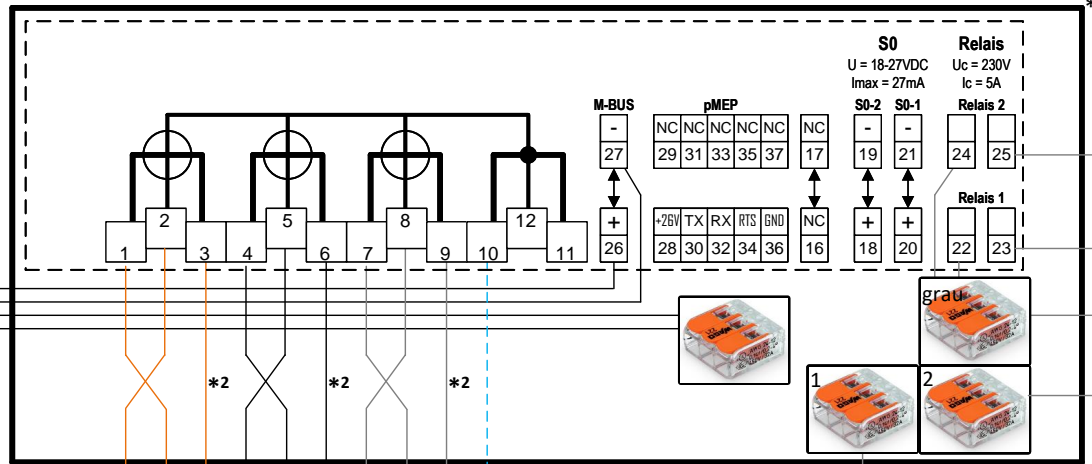

Stromzähler NES TYPE 83524 – 3IZBPA

Abzweigdose Hensel DK 0400 G oder Lastschaltgerät *1

Abzweigdose Wasser / Gas

weiss
blau
türkis
violett

Querschnitte Wandlermessung:
Spannungspfad: 1,5mm²
Strompfad bis 20m Leitungslänge: 4mm²
Strompfad ab 20m Leitungslänge: 6mm²

*1 Plombierbar
*2 gelbe Markierung

Änderung	Datum	Gezeichnet	Schema Nr.
04	13.03.2024	SoM	NES TYPE 83524 – 3IZBPA
02	03.02.2021	SoM	
03	04.06.2021	SoM	