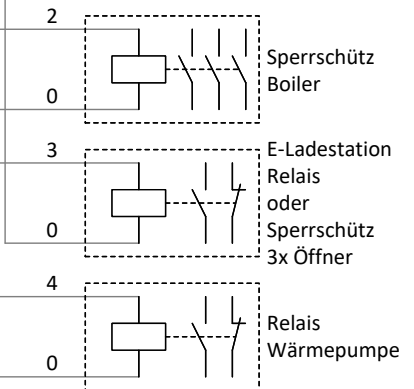

Stromzähler NES TYPE 83524 – 3IZBPA

Abzweigdose Hensel DK 0400 G oder Lastschaltgerät *1

Abzweigdose Wasser / Gas

weiss
blau
türkis
violett

Querschnitte Wandlermessung:
Spannungspfad: 1,5mm²
Strompfad bis 20m Leitungslänge: 4mm²
Strompfad ab 20m Leitungslänge: 6mm²

*1 Plombierbar
*2 gelbe Markierung

Änderung	Datum	Gezeichnet	Schema Nr.
04	13.03.2024	SoM	NES TYPE 83524 – 3IZBPA
02	03.02.2021	SoM	
03	04.06.2021	SoM	