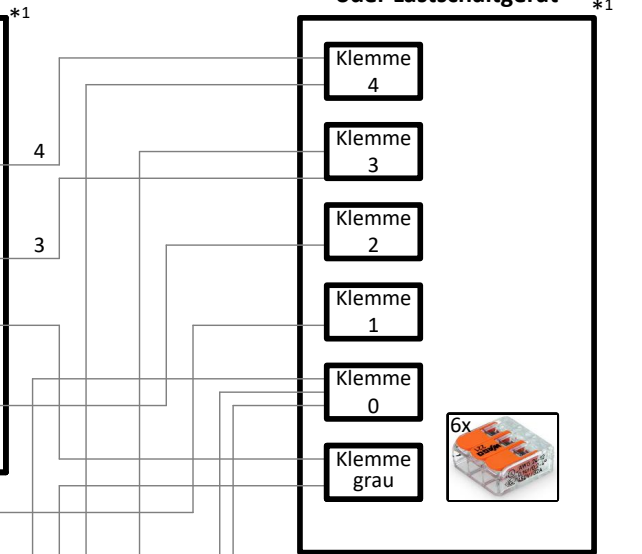

Stromzähler NES TYPE 83524 – 3IZBPA

Abzweigdose Hensel DK 0400 G oder Lastschaltgerät *1

Abzweigdose Wasser / Gas

weiss
blau
türkis
violett

Querschnitte Wandlermessung:
Spannungspfad: 1,5mm²
Strompfad bis 20m Leitungslänge: 4mm²
Strompfad ab 20m Leitungslänge: 6mm²

*1 Plombierbar
*2 gelbe Markierung

Änderung	Datum	Gezeichnet	Schema Nr.
04	13.03.2024	SoM	NES TYPE 83524 – 3IZBPA
02	03.02.2021	SoM	
03	04.06.2021	SoM	