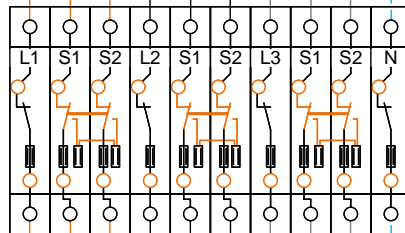

Stromzähler NES TYPE 83524 – 3IZBPA

Abzweigdose Hensel DK 0400 G oder Lastschaltgerät *1

Abzweigdose Wasser / Gas

weiss
blau
türkis
violett

Querschnitte Wandlermessung:
Spannungspfad: 1,5mm²
Strompfad bis 20m Leitungslänge: 4mm²
Strompfad ab 20m Leitungslänge: 6mm²

*1 Plombierbar
*2 gelbe Markierung

Änderung	Datum	Gezeichnet	Schema Nr.
04	13.03.2024	SoM	NES TYPE 83524 – 3IZBPA
02	03.02.2021	SoM	
03	04.06.2021	SoM	