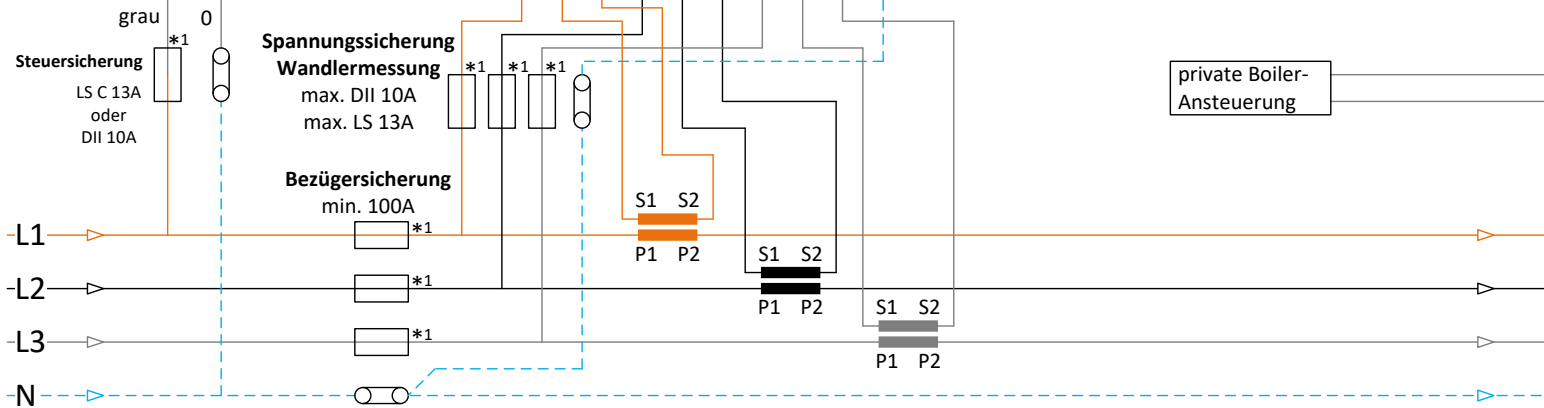

Stromzähler NES TYPE 83524 – 3IZBPA

Abzweigdose Hensel DK 0400 G oder Lastschaltgerät *1

Abzweigdose Wasser / Gas

weiss
blau
türkis
violett

Querschnitte Wandlermessung:
Spannungspfad: 1,5mm²
Strompfad bis 20m Leitungslänge: 4mm²
Strompfad ab 20m Leitungslänge: 6mm²

*1 Plombierbar
*2 gelbe Markierung

Änderung	Datum	Gezeichnet	Schema Nr.
04	13.03.2024	SoM	NES TYPE 83524 – 3IZBPA
02	03.02.2021	SoM	
03	04.06.2021	SoM	