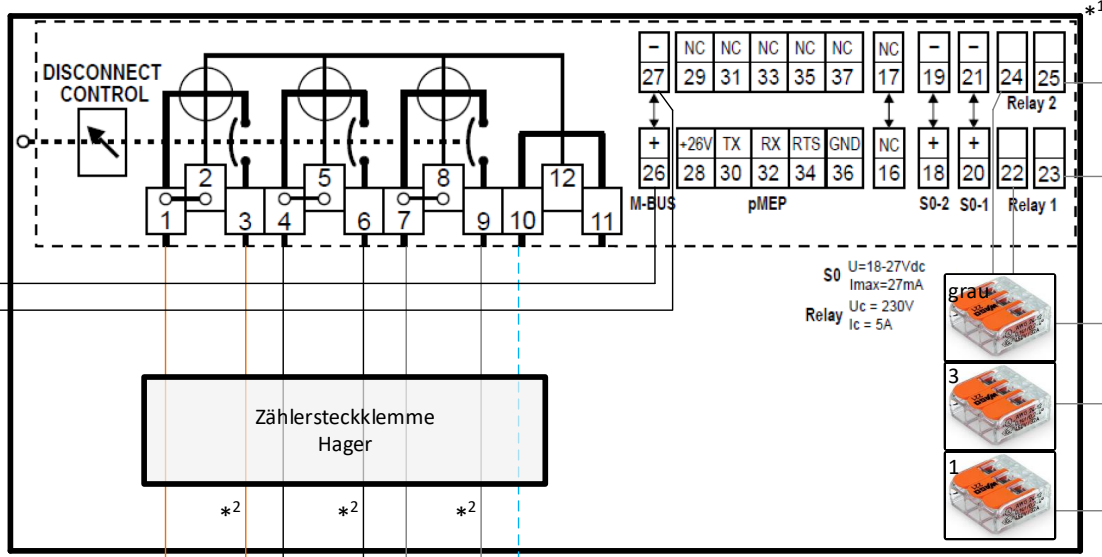

Abzweigdose Wasser / Gas
weiss
blau

Stromzähler NES TYPE 83334 – 3IZBDA

Zählersteckklemme
Hager

Abzweigdose Hensel DK 0400 G oder Lastschaltgerät *1

Änderung	Datum	Gezeichnet	Schema Nr
01	03.04.2020	SoM	Schema Nr.
02	XX.XX.XXXX	XXX	NES
03	XX.XX.XXXX	XXX	TYPE 83334 – 3IZBDA