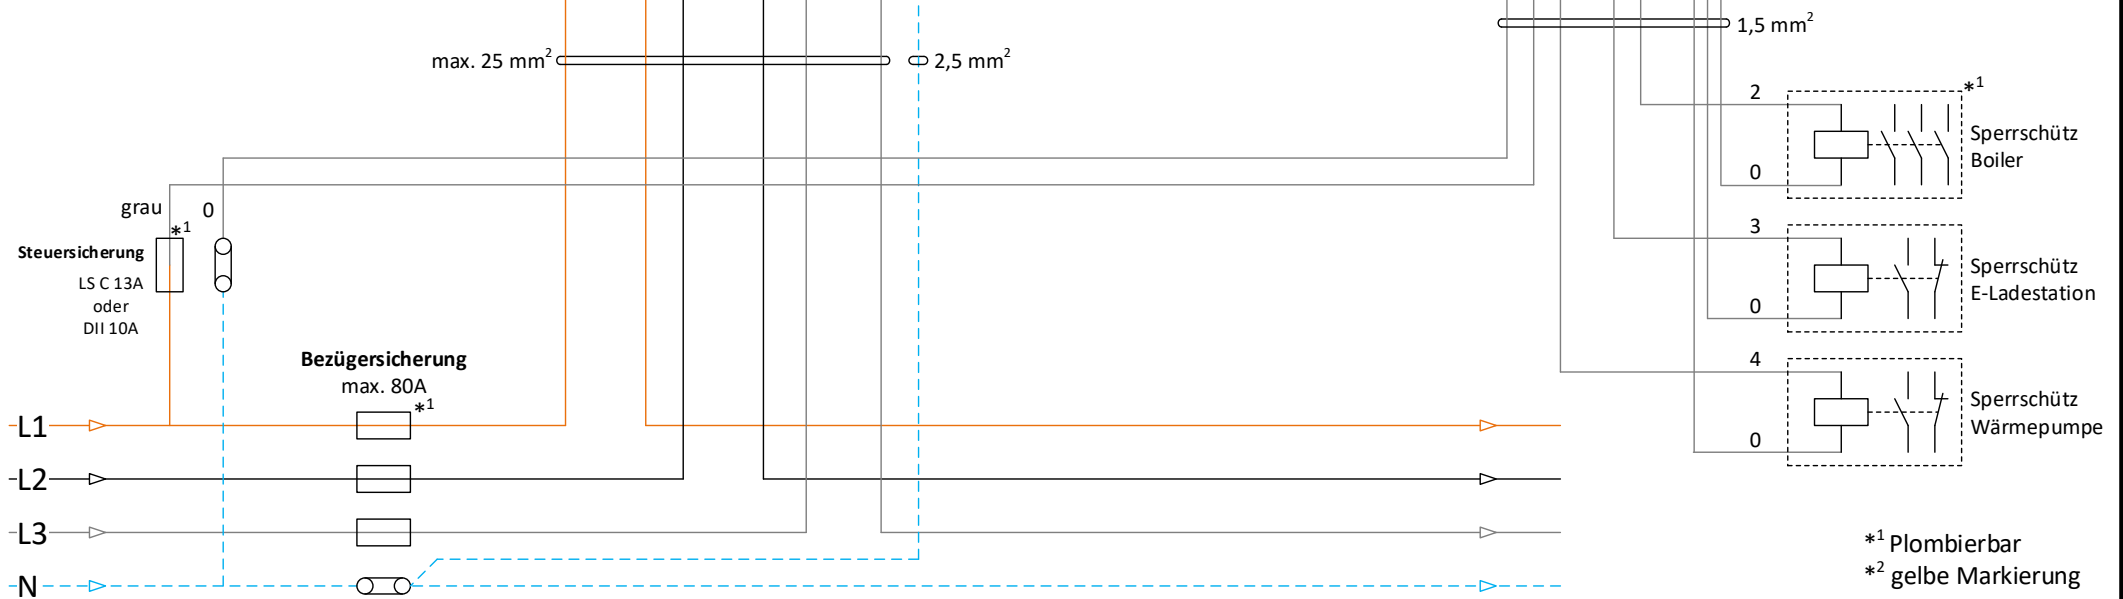

Abzweigdose Wasser / Gas
weiss
blau

Stromzähler NES TYPE 83334 – 3IZBDA

Zählersteckklemme
Hager

Abzweigdose Hensel DK 0400 G oder Lastschaltgerät *1

Änderung	Datum	Gezeichnet	Schema Nr
01	03.04.2020	SoM	Schema Nr.
02	XX.XX.XXXX	XXX	NES
03	XX.XX.XXXX	XXX	TYPE 83334 – 3IZBDA