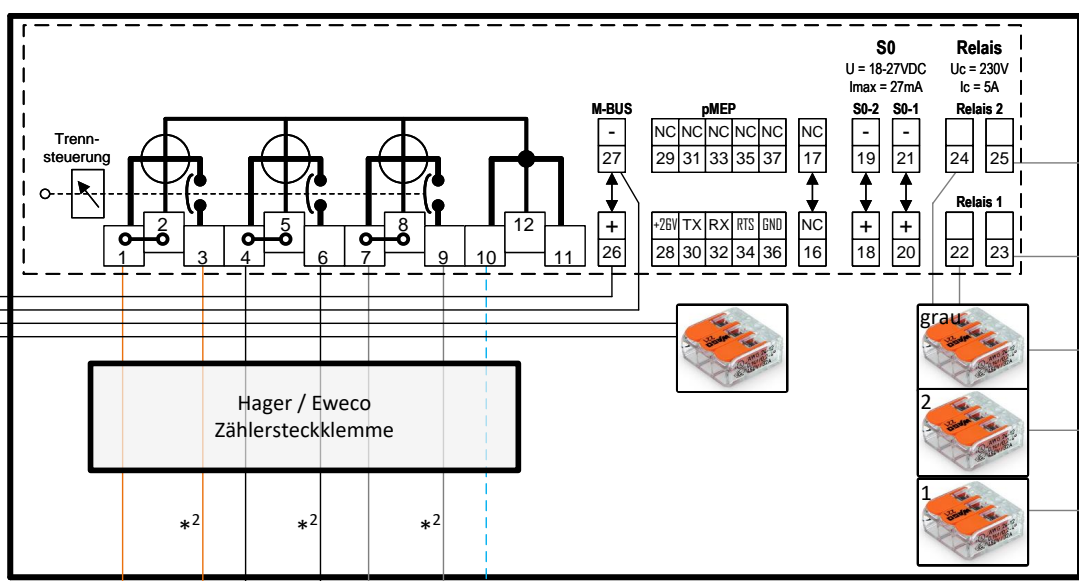

Stromzähler NES TYPE 83334 – 3IZBDA

Abzweigdose Hensel DK 0400 G
oder Lastschaltgerät *1

TBW
Technische Betriebe
Weinfeld AG

Weststrasse 8 T 071 626 82 82
8570 Weinfeld F 071 626 82 85
info@tbweinfeld.de
www.tbweinfeld.de

**NE 7 Direkt Messung SmartMeter Gen.4
NES TYPE 83334-3IZBDA
mit Abzweigdose oder Lastschaltgerät**

Änderung	Datum	Gezeichnet	Schema Nr.
04	04.06.2021	SoM	NES TYPE 83334 – 3IZBDA
05	12.12.2023	SoM	
06	26.08.2024	SoM	