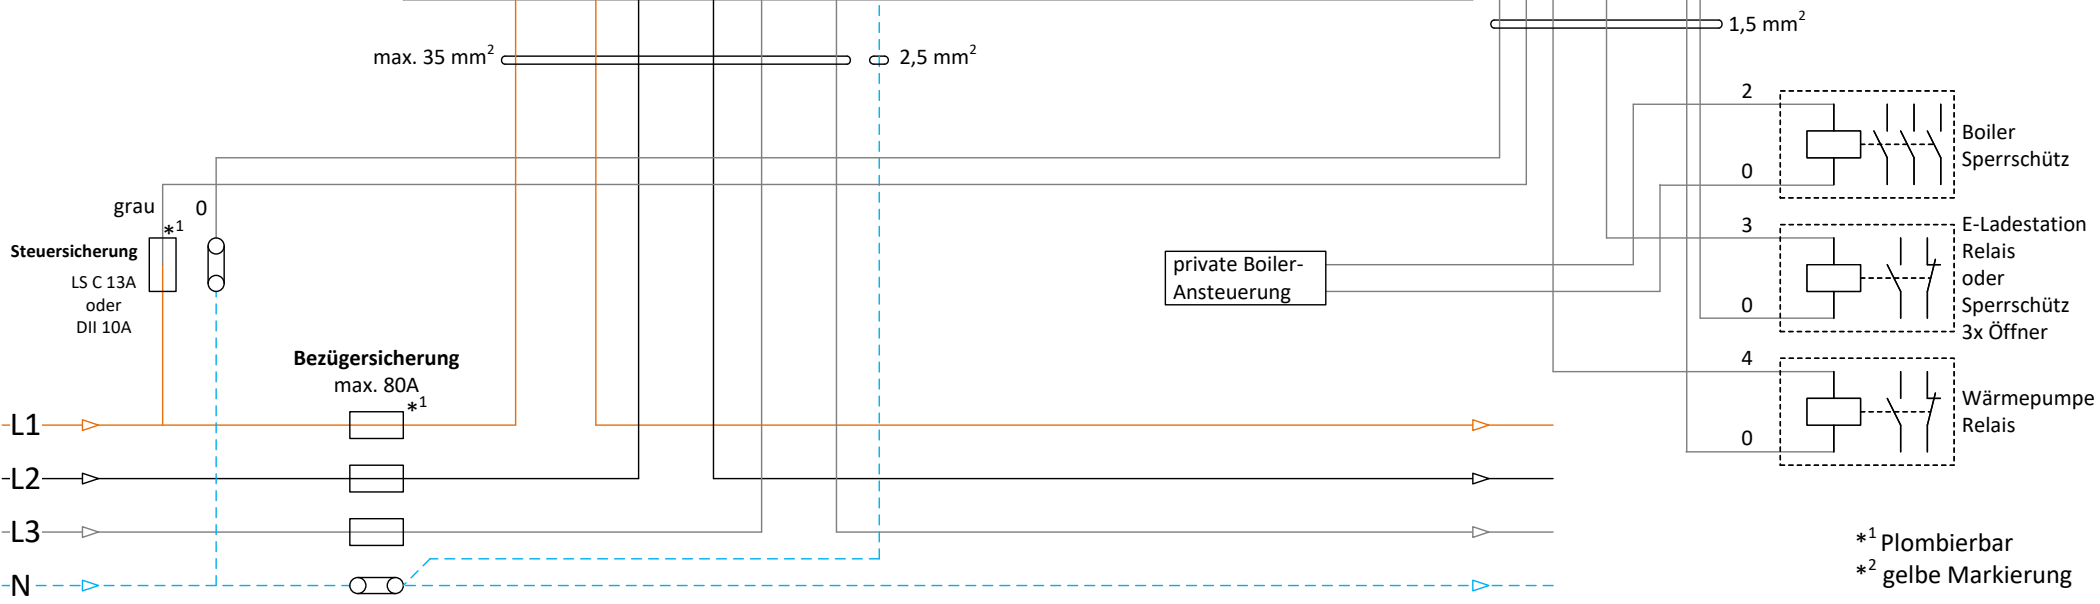

Stromzähler NES TYPE 83334 – 3IZBDA

Abzweigdose Hensel DK 0400 G
oder Lastschaltgerät *1

TBW
Technische Betriebe
Weinfeld AG

Weststrasse 8 T 071 626 82 82
8570 Weinfeld F 071 626 82 85
info@tbweinfeld.de
www.tbweinfeld.de

**NE 7 Direkt Messung SmartMeter Gen.4
NES TYPE 83334-3IZBDA
mit Abzweigdose oder Lastschaltgerät**

Änderung	Datum	Gezeichnet	Schema Nr.
04	04.06.2021	SoM	NES TYPE 83334 – 3IZBDA
05	12.12.2023	SoM	
06	26.08.2024	SoM	