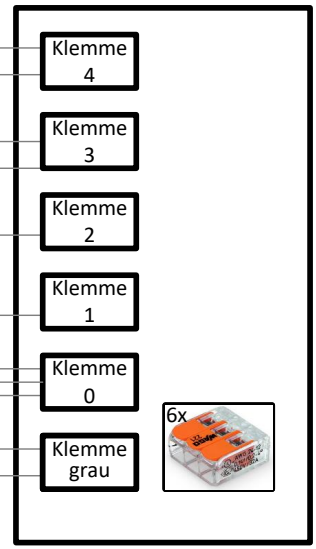

Stromzähler NES TYPE 83334 – 3IZBDA

Abzweigdose Hensel DK 0400 G
oder Lastschaltgerät *1

TBW
Technische Betriebe
Weinfeld AG

Weststrasse 8 T 071 626 82 82
8570 Weinfeld F 071 626 82 85
info@tbweinfeld.de
www.tbweinfeld.de

**NE 7 Direkt Messung SmartMeter Gen.4
NES TYPE 83334-3IZBDA
mit Abzweigdose oder Lastschaltgerät**

Änderung	Datum	Gezeichnet	Schema Nr.
04	04.06.2021	SoM	NES TYPE 83334 – 3IZBDA
05	12.12.2023	SoM	
06	26.08.2024	SoM	